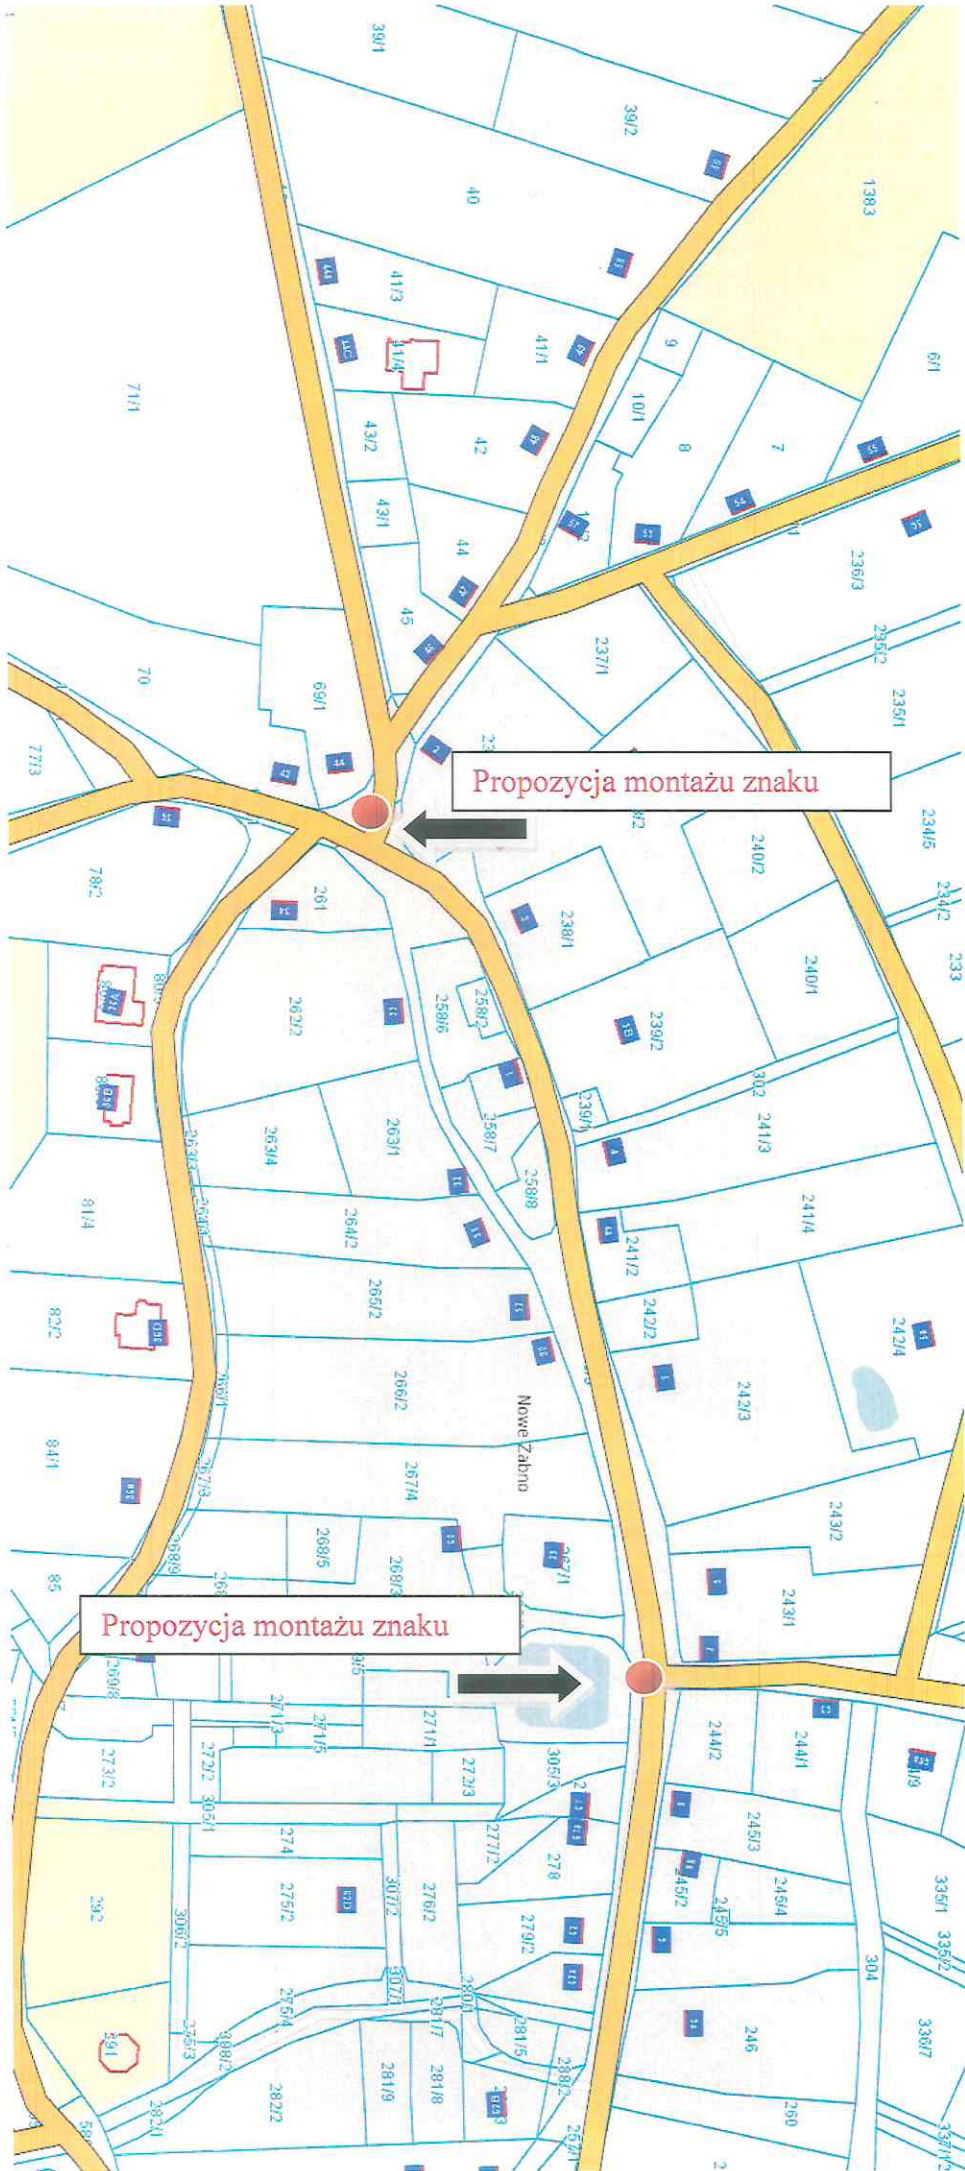

### Interpelacja

W związku ze zgłoszeniami mieszkańców zwracam się z prośbą o montaż dodatkowych znaków kierunkowych przy drodze powiatowej w miejscowości Nowe Żabno, wskazujących dojazd do miejscowości Kozuchów poprzez miejscowości Drwalewice i Sokołów.

Wiele osób podróżnych kierujących się do miejscowości Kozuchów w związku z brakiem oznakowania w miejscowości Nowe Żabno nie może odnaleźć odpowiedniej drogi.

Z poważaniem

Propozycja montażu znaku

Propozycja montażu znaku